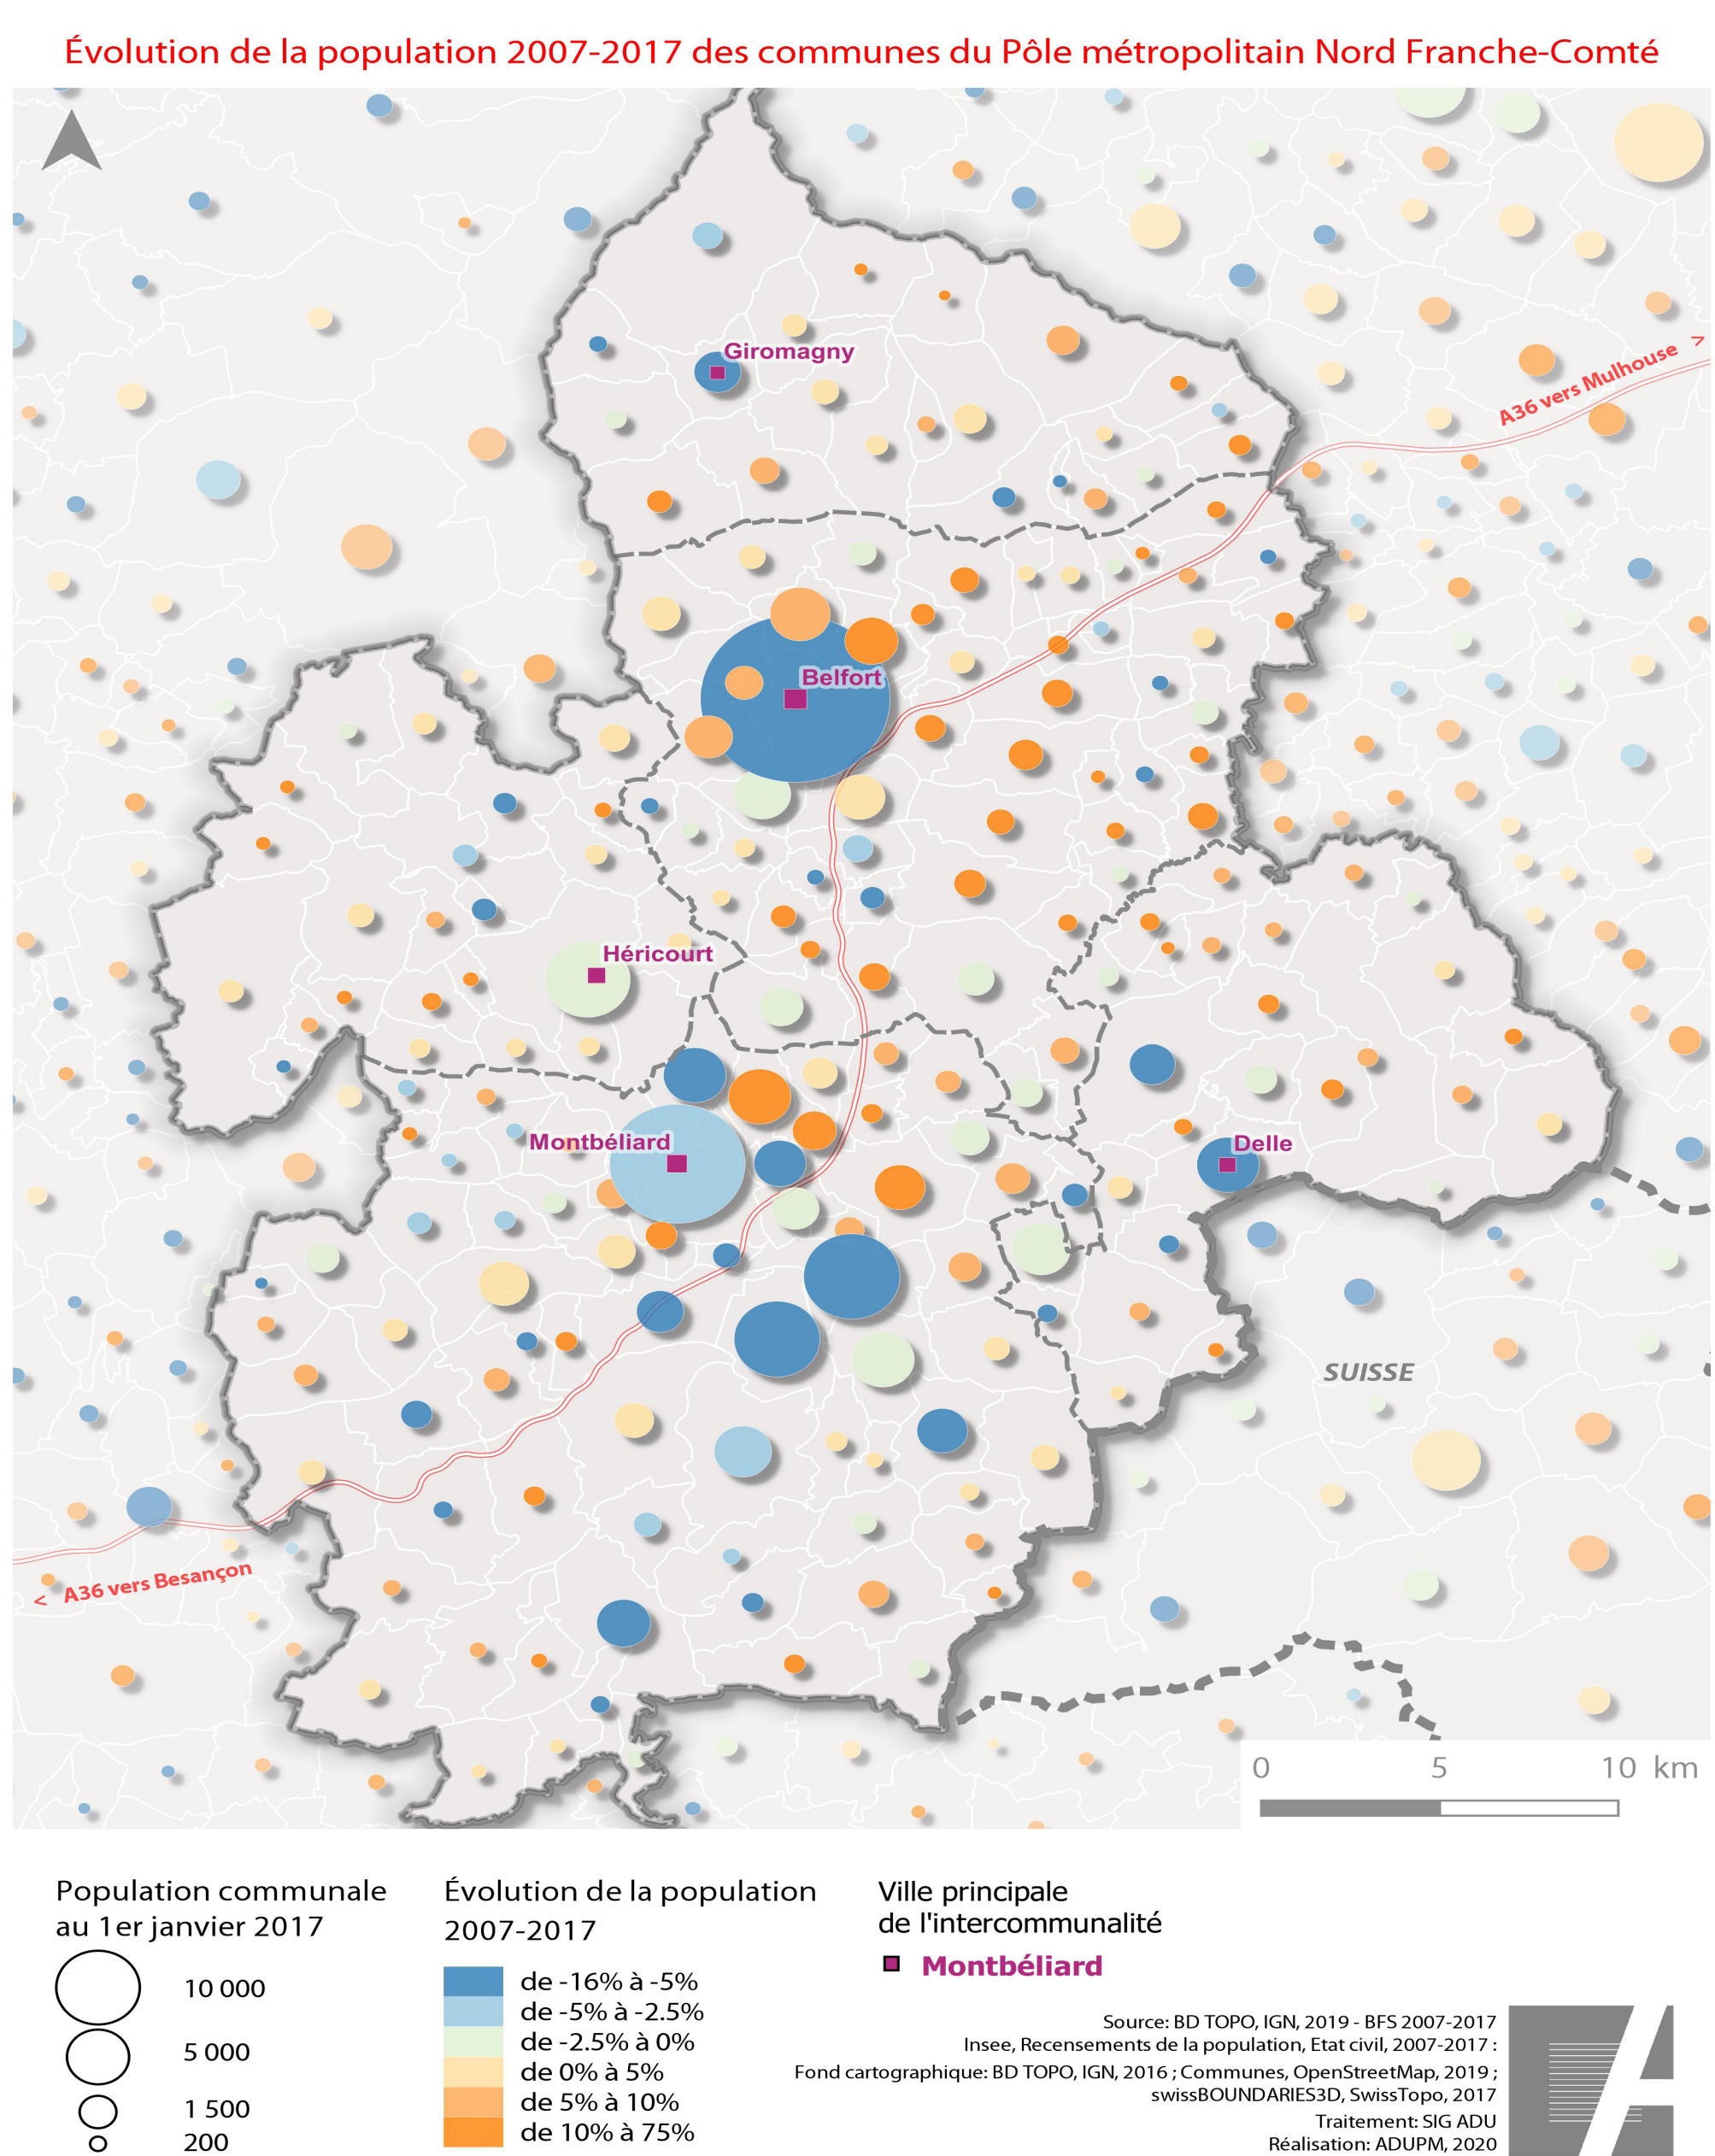

Observer, anticiper

AGENCE DE DÉVELOPPEMENT ET D'URBANISME DU PAYS DE MONTBÉLIARD

L'observation des territoires, mission socle de l'ADU

Pour dresser des diagnostics éclairés et renforcer la pertinence de l'aide à la décision

CAPITALISATION DE DONNÉES STATISTIQUES ET GÉOGRAPHIQUES

DES CAPACITÉS À ENRICHIR LES ANALYSES

connaissance précise du terrain,
éclairages sur des préoccupations émergentes,
conduite d'enquêtes pour comprendre usages et comportements.

UN PARTAGE AVEC LES ACTEURS LOCAUX

publications de synthèse,
temps de présentation-débat,
applications interactives sur le portail cartographique,
animation d'observatoires avec des partenaires associés.

DES APPLICATIONS VARIÉES

portraits de territoire et diagnostics ciblés - de l'échelle du quartier à celle de la région,
notes de conjoncture et analyses de tendances,
veille prospective - évolutions urbaines, socio-économiques, environnementales, sociétales,
évaluation de projets ou de politiques publiques.